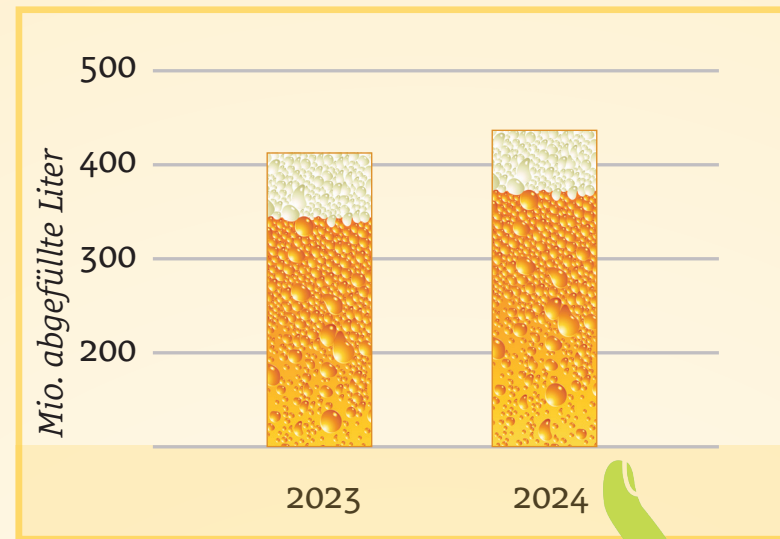

Bier in Gebinden

67 % des heimischen Bierausstoßes wird in Mehrweg-Gebinde gefüllt.

Mehrweg-Glas wächst!

**+ 12 Mio. Liter
von 2023 auf 2024**

**Bierland
ÖSTERREICH**