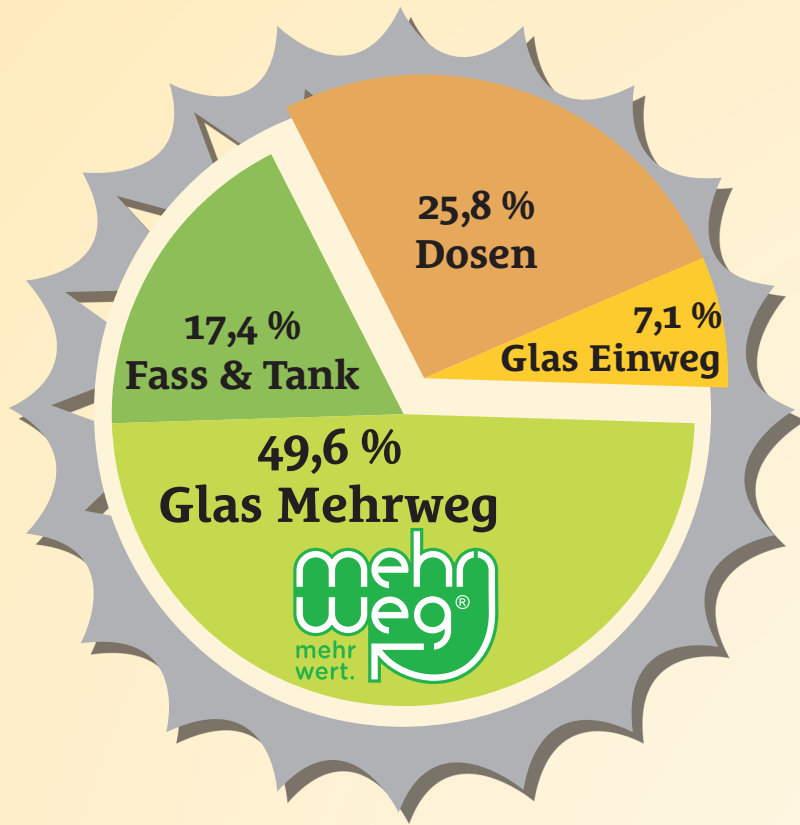

Bier in Gebinden

67 % des heimischen Bierausstoßes wird in Mehrweg-Gebinde gefüllt.

Mehrweg-Glas wächst!

**+ 12 Mio. Liter
von 2023 auf 2024**

**Bierland
ÖSTERREICH**